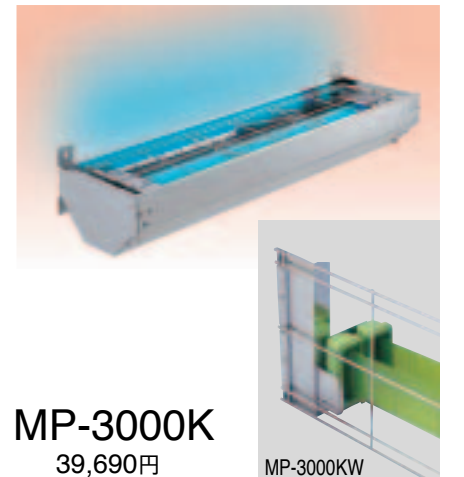

片面誘引型・目隠しあり

たて、よこ設置が自由で、捕虫紙に付着した虫が見えず、いつも清潔に見えます。

MP-5000
41,790円
(税抜価格39,800円)

片面誘引型・目隠しなし

コーナーでたて設置、よこ設置が自由にできます。ムシポンタテガタのスタンダードタイプです。

MP-3000K
39,690円
(税抜価格37,800円)

片面誘引型

開口面を上部にすることで、捕虫紙に付着した虫が見えないだけでなく、落下しないようにしました。

MP-3000KW 41,790円
(税抜価格39,800円)

片面誘引型

3000Kと同様の特長を持ちますが、捕虫紙を2個使用し、捕虫力を強化しています。

有害物質を使用しておらず、安全・安心なムシポン専用の捕虫紙です。捕虫力も抜群で、1箱5個入り。

工場用 店舗用 たて型 よこ型 S-20 捕虫紙サイズ

捕虫紙 (S-30、S-20、S-8、S-6)
1,575円 (税抜価格1,500円)

仕様	品名	ムシポン吊下げ型					ムシポンコーナーたて型	
		MPS-2000	MPS-2000DXA	MPS-2000DXB	MPS-2000SDX	MPS-2000DXAA	MP-3000T	MP-3000TW
電源		100V・50Hz/60Hz					100V・50Hz/60Hz	
誘虫ランプ		FL20SBL・1灯(20W)					FL30SBL・1灯(30W)	
寸法		横69×幅7.5×高さ23cm					幅18.5×奥行き11×高さ73cm	
重量		2.4kg	2.7kg	2.8kg	3.1kg	3kg	2.9kg	3kg
有効面積		30~50m ²					50~80m ²	