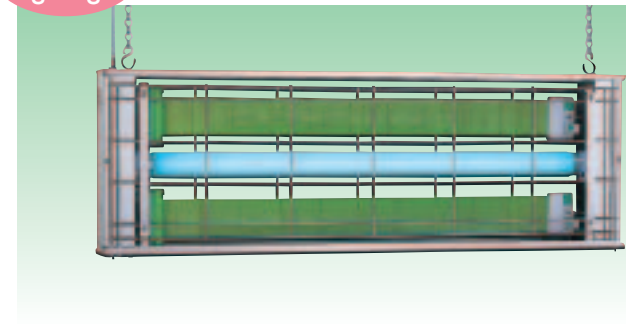

設置場所を選ばない 豊富なバリエーションで、 小さな大敵を一網打尽。

ムシポンシリーズは設置場所に法的規制を受けません。
どこでもご自由にお取り付けいただけます。

新生
S S

ムシポン吊下げ型

全く錆びない オールステンレス仕様

ムシポンMP-2000シリーズが、全く錆びないオールステンレス仕様(SUS304)を採用してSシリーズとして新登場。

MPS-2000□ 33,390円
[ノーマルタイプ] (税抜価格31,800円)

両面誘引型・目隠しなし

2000シリーズの“標準”タイプです。

ムシポンコーナーたて型

ムシポンポケット

ムシポンたて型

ムシポンかべかけ型

MPS-2000DXA 38,640円
(税抜価格36,800円)

両面誘引型・片面目隠し

人目につきやすい面の捕虫紙に付着した虫が見えず、いつも清潔に見えるのが特長です。

MPS-2000DXB 38,640円
(税抜価格36,800円)

片面誘引型・目隠しなし

片面全体を目隠ししており、誘引灯の光が外に漏れず、窓際などに余計な虫を誘いません。

MPS-2000SDX 41,790円
(税抜価格39,800円)

片面誘引型・片面目隠し

2000DXAと2000DXBの両方の特長を備えています。

MPS-2000DXAA 41,790円
(税抜価格39,800円)

両面誘引型・両面目隠し

2000DXAの片面目隠しに対し、両面とも捕虫紙に付着した虫が見えず、フロアのどこでも設置が可能です。

MP-3000T 39,690円
(税抜価格37,800円)

片面誘引型・目隠しあり

30ワットで抜群の捕虫効果。たて型でコーナーにすっきりと設置でき、捕えた虫も見せません。

MP-3000TW 41,790円
(税抜価格39,800円)

片面誘引型・目隠しあり

3000Tの捕虫紙を2個にしたもので、どちらも2段設置、3段設置が可能です。