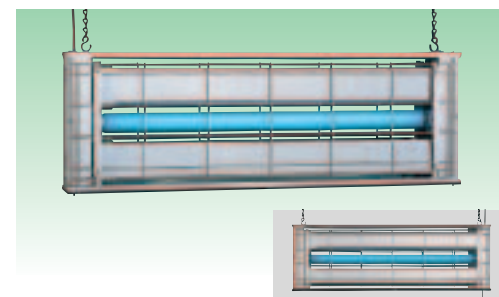

両面誘引型・目隠しなし

2000シリーズの“標準”タイプです。

ムシポンコーナーたて型

ムシポンポケット

ムシポンたて型

ムシポンかべかけ型

MPS-2000DXA 38,640円
(税抜価格36,800円)

両面誘引型・片面目隠し

人目につきやすい面の捕虫紙に付着した虫が見えず、いつも清潔に見えるのが特長です。

MPS-2000DXB 38,640円
(税抜価格36,800円)

片面誘引型・目隠しなし

片面全体を目隠ししており、誘引灯の光が外に漏れず、窓際などに余計な虫を誘いません。

MPS-2000SDX 41,790円
(税抜価格39,800円)

片面誘引型・片面目隠し

2000DXAと2000DXBの両方の特長を備えています。

MPS-2000DXAA 41,790円
(税抜価格39,800円)

両面誘引型・両面目隠し

2000DXAの片面目隠しに対し、両面とも捕虫紙に付着した虫が見えず、フロアのどこでも設置が可能です。

MP-3000T 39,690円
(税抜価格37,800円)

片面誘引型・目隠しあり

30ワットで抜群の捕虫効果。たて型でコーナーにすっきりと設置でき、捕えた虫も見せません。

MP-3000TW 41,790円
(税抜価格39,800円)

片面誘引型・目隠しあり

3000Tの捕虫紙を2個にしたもので、どちらも2段設置、3段設置が可能です。