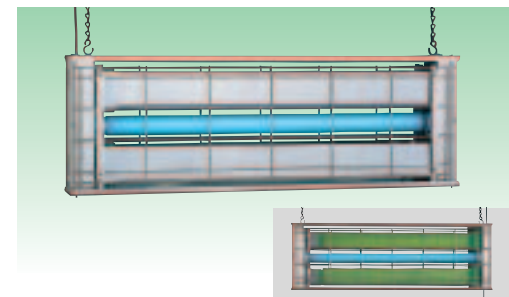

両面誘引型・目隠しなし

2000シリーズの“標準”タイプです。

ムシポンコーナーたて型

ムシポンポケット

ムシポンたて型

ムシポンかべかけ型

MPS-2000DXA 38,640円
(税抜価格36,800円)

両面誘引型・片面目隠し

人目につきやすい面の捕虫紙に付着した虫が見えず、いつも清潔に見えるのが特長です。

MPS-2000DXB 38,640円
(税抜価格36,800円)

片面誘引型・目隠しなし

片面全体を目隠ししており、誘引灯の光が外に漏れず、窓際などに余計な虫を誘いません。

MPS-2000SDX 41,790円
(税抜価格39,800円)

片面誘引型・片面目隠し

2000DXAと2000DXBの両方の特長を備えています。

MPS-2000DXAA 41,790円
(税抜価格39,800円)