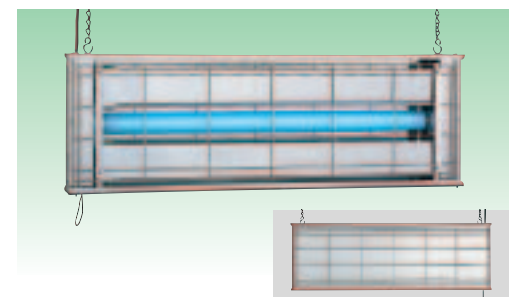

両面誘引型・目隠しなし

2000シリーズの“標準”タイプです。

ムシポンコーナーたて型

ムシポンポケット

ムシポンたて型

ムシポンかべかけ型

MPS-2000DXA 38,640円
(税抜価格36,800円)

両面誘引型・片面目隠し

人目につきやすい面の捕虫紙に付着した虫が見えず、いつも清潔に見えるのが特長です。

MPS-2000DXB 38,640円
(税抜価格36,800円)

片面誘引型・目隠しなし

片面全体を目隠ししており、誘引灯の光が外に漏れず、窓際などに余計な虫を誘いません。

MPS-2000SDX 41,790円
(税抜価格39,800円)

片面誘引型・片面目隠し

2000DXAと2000DXBの両方の特長を備えています。

MPS-2000DXAA 41,790円
(税抜価格39,800円)

両面誘引型・両面目隠し

2000DXAの片面目隠しに対し、両面とも捕虫紙に付着した虫が見えず、フロアのどこでも設置が可能です。

MP-3000T 39,690円
(税抜価格37,800円)

片面誘引型・目隠しあり

30ワットで抜群の捕虫効果。たて型でコーナーにすっきりと設置でき、捕えた虫も見せません。

MP-3000TW 41,790円
(税抜価格39,800円)

片面誘引型・目隠しあり

3000Tの捕虫紙を2個にしたもので、どちらも2段設置、3段設置が可能です。