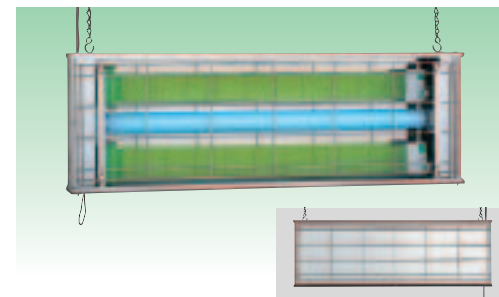

両面誘引型・目隠しなし

2000シリーズの“標準”タイプです。

ムシポンコーナーたて型

ムシポンポケット

ムシポンたて型

ムシポンかべかけ型

MPS-2000DXA 38,640円
(税抜価格36,800円)

両面誘引型・片面目隠し

人目につきやすい面の捕虫紙に付着した虫が見えず、いつも清潔に見えるのが特長です。

MPS-2000DXB 38,640円
(税抜価格36,800円)

片面誘引型・目隠しなし

片面全体を目隠ししており、誘引灯の光が外に漏れず、窓際などに余計な虫を誘いません。

MPS-2000SDX 41,790円
(税抜価格39,800円)

片面誘引型・片面目隠し

2000DXAと2000DXBの両方の特長を備えています。

MPS-2000DXAA 41,790円
(税抜価格39,800円)

両面誘引型・両面目隠し

2000DXAの片面目隠しに対し、両面とも捕虫紙に付着した虫が見えず、フロアのどこでも設置が可能です。

MP-3000T 39,690円
(税抜価格37,800円)

片面誘引型・目隠しあり

30ワットで抜群の捕虫効果。たて型でコーナーにすっきりと設置でき、捕えた虫も見せません。

MP-3000TW 41,790円
(税抜価格39,800円)

片面誘引型・目隠しあり

3000Tの捕虫紙を2個にしたもので、どちらも2段設置、3段設置が可能です。