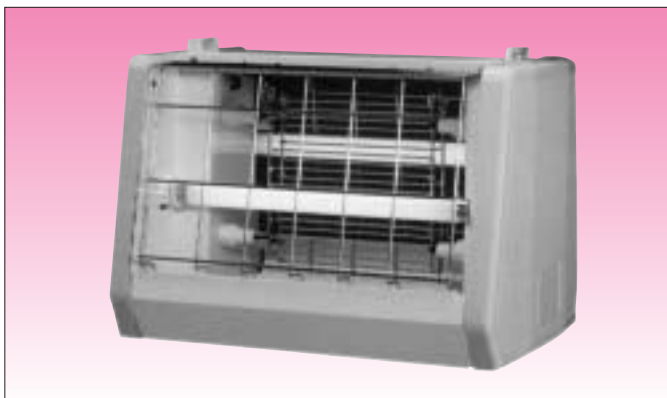

ピオニ

電撃殺虫器

一網打尽!!
必殺の電撃効果

α-30型(30W×2)
定価¥62,000

新型
登場

光と電気で虫をシャットアウト!!
安全装置付で快適使用感。

食品関係等に。吊り下げ型30W2灯用 屋内用

- 取付け高さ床面上1.8m以上
- 取付け間隔15~20mに1台
- 取付け面積230~400m²

α-30型

¥62,000

有効面積
230~400
m²

- 30W型補虫蛍光灯2灯付き
- 白色仕上げ
- 吊り下げチェーン付き
- プルスイッチ付き
- 安全保護ガード、虫受け皿付き(二重安全装置付き)
- 本体重量11.2kg
- 本体寸法(mm)744×315×320 (W×H×D)

食品関係等に。吊り下げ型15W2灯用 屋内用

- 取付け高さ床面上1.8m以上
- 取付け間隔10~15mに1台
- 取付け面積100~230m²

α-15型

¥54,000

有効面積
100~230
m²

- 15W型補虫蛍光灯2灯付き
- 白色仕上げ
- 吊り下げチェーン付き
- プルスイッチ付き
- 安全保護ガード、虫受け皿付き(二重安全装置付き)
- 本体重量9.3kg
- 本体寸法(mm)550×315×320 (W×H×D)

食品関係等に。吊り下げ型10W2灯用 屋内用

- 取付け高さ床面上1.8m以上
- 取付け間隔8~10mに1台
- 取付け面積70~100m²

α-10型

¥48,000

有効面積
70~100
m²

- 10W型補虫蛍光灯2灯付き
- 白色仕上げ
- 吊り下げチェーン付き
- プルスイッチ付き
- 安全保護ガード、虫受け皿付き(二重安全装置付き)
- 本体重量8.5kg
- 本体寸法(mm)444×315×320 (W×H×D)

コンビニS.A. スポーツ施設関係等に。屋外軒下用

- 取付け高さ床面上1.8m以上
- 壁など工物から30cm以上離して取付けて下さい
- 取付け面積150~300m²