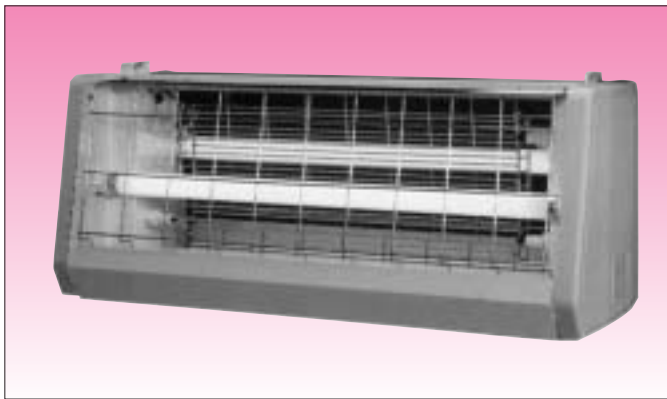

ピオニ

電撃殺虫器

一網打尽!!
必殺の電撃効果

α-30型(30W×2)
定価¥62,000

新型
登場

光と電気で虫をシャットアウト!!
安全装置付で快適使用感。

食品関係等に。吊り下げ型30W2灯用 屋内用

- 取付け高さ床面上1.8m以上
- 取付け間隔15~20mに1台
- 取付け面積230~400m²

α-30型

¥62,000

有効面積
230~400
m²

- 30W型補虫蛍光灯2灯付き
- 白色仕上げ
- 吊り下げチェーン付き
- プルスイッチ付き
- 安全保護ガード、虫受け皿付き(二重安全装置付き)
- 本体重量11.2kg
- 本体寸法(mm)744×315×320 (W×H×D)

食品関係等に。吊り下げ型15W2灯用 屋内用

- 取付け高さ床面上1.8m以上
- 取付け間隔10~15mに1台
- 取付け面積100~230m²

α-15型

¥54,000

有効面積
100~230
m²

- 15W型補虫蛍光灯2灯付き
- 白色仕上げ
- 吊り下げチェーン付き
- プルスイッチ付き
- 安全保護ガード、虫受け皿付き(二重安全装置付き)
- 本体重量9.3kg
- 本体寸法(mm)550×315×320 (W×H×D)

食品関係等に。吊り下げ型10W2灯用 屋内用

- 取付け高さ床面上1.8m以上
- 取付け間隔8~10mに1台
- 取付け面積70~100m²

α-10型

¥48,000

有効面積
70~100
m²

- 10W型補虫蛍光灯2灯付き
- 白色仕上げ
- 吊り下げチェーン付き
- プルスイッチ付き
- 安全保護ガード、虫受け皿付き(二重安全装置付き)
- 本体重量8.5kg
- 本体寸法(mm)444×315×320 (W×H×D)

コンビニS.A. スポーツ施設関係等に。屋外軒下用

- 取付け高さ床面上1.8m以上
- 壁など工物から30cm以上離して取付けて下さい
- 取付け面積150~300m²