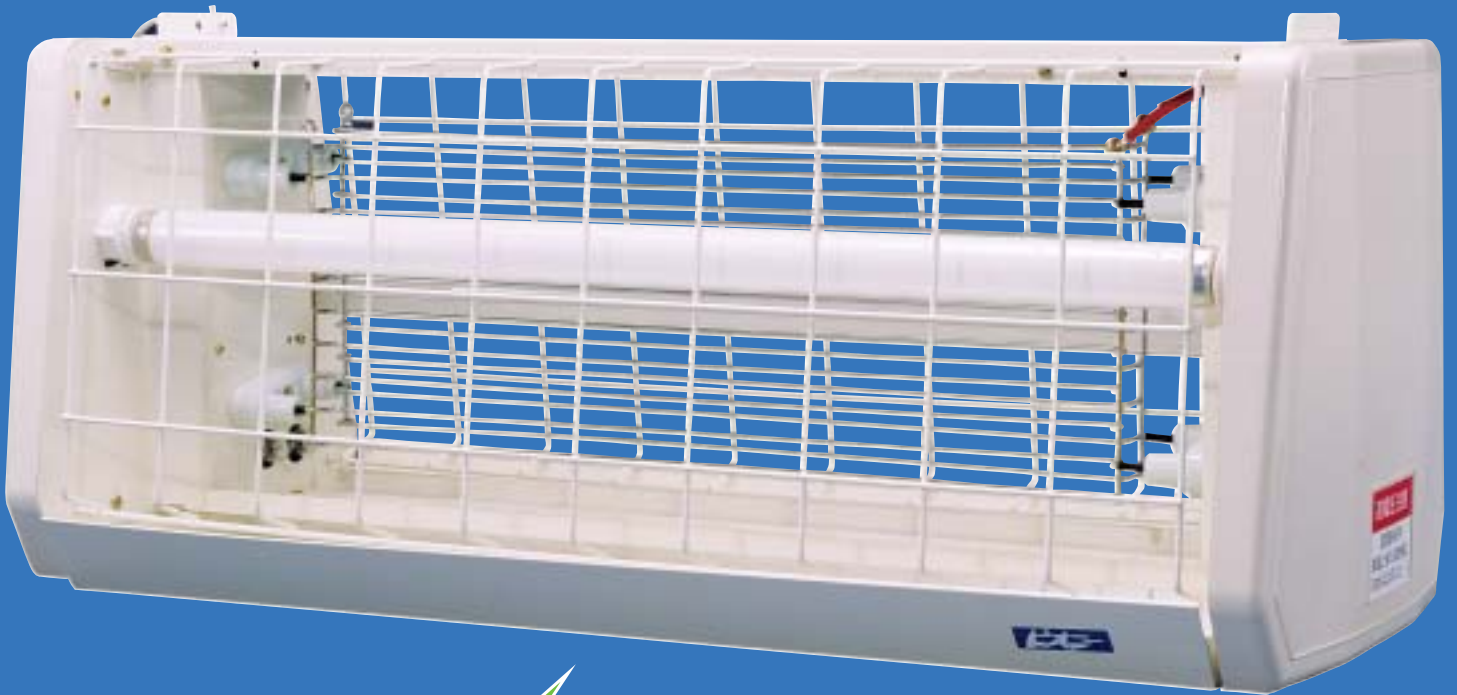

ピオニ

電撃殺虫器

一網打尽!!
必殺の電撃効果

α-30型(30W×2)
定価¥62,000

新型
登場

光と電気で虫をシャットアウト!!
安全装置付で快適使用感。

食品関係等に。吊り下げ型30W2灯用 屋内用

- 取付け高さ床面上1.8m以上
- 取付け間隔15~20mに1台
- 取付け面積230~400m²

α-30型

¥62,000

有効面積
230~400
m²

- 30W型補虫蛍光灯2灯付き
- 白色仕上げ
- 吊り下げチェーン付き
- プルスイッチ付き
- 安全保護ガード、虫受け皿付き(二重安全装置付き)
- 本体重量11.2kg
- 本体寸法(mm)744×315×320 (W×H×D)

食品関係等に。吊り下げ型15W2灯用 屋内用

- 取付け高さ床面上1.8m以上
- 取付け間隔10~15mに1台
- 取付け面積100~230m²

α-15型

¥54,000

有効面積
100~230
m²

- 15W型補虫蛍光灯2灯付き
- 白色仕上げ
- 吊り下げチェーン付き
- プルスイッチ付き
- 安全保護ガード、虫受け皿付き(二重安全装置付き)
- 本体重量9.3kg
- 本体寸法(mm)550×315×320 (W×H×D)

食品関係等に。吊り下げ型10W2灯用 屋内用

- 取付け高さ床面上1.8m以上
- 取付け間隔8~10mに1台
- 取付け面積70~100m²

α-10型

¥48,000

有効面積
70~100
m²

- 10W型補虫蛍光灯2灯付き
- 白色仕上げ
- 吊り下げチェーン付き
- プルスイッチ付き
- 安全保護ガード、虫受け皿付き(二重安全装置付き)
- 本体重量8.5kg
- 本体寸法(mm)444×315×320 (W×H×D)

コンビニS.A. スポーツ施設関係等に。屋外軒下用

- 取付け高さ床面上1.8m以上
- 壁など工物から30cm以上離して取付けて下さい
- 取付け面積150~300m²