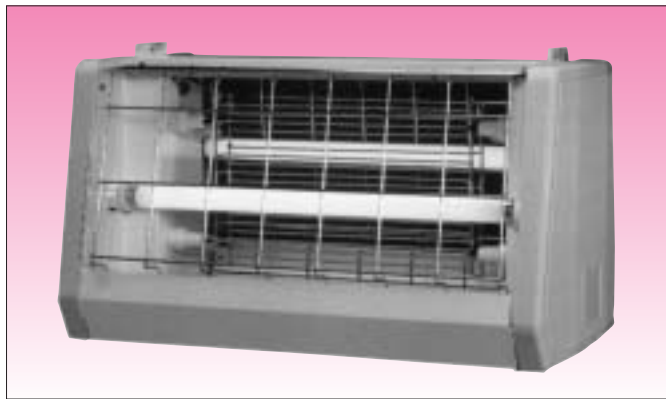

ピオニ

電撃殺虫器

一網打尽!!
必殺の電撃効果

α-30型(30W×2)
定価¥62,000

新型
登場

光と電気で虫をシャットアウト!!
安全装置付で快適使用感。

食品関係等に。吊り下げ型30W2灯用 屋内用

- 取付け高さ床面上1.8m以上
- 取付け間隔15~20mに1台
- 取付け面積230~400m²

α-30型

¥62,000

有効面積
230~400
m²

- 30W型補虫蛍光灯2灯付き
- 白色仕上げ
- 吊り下げチェーン付き
- プルスイッチ付き
- 安全保護ガード、虫受け皿付き(二重安全装置付き)
- 本体重量11.2kg
- 本体寸法(mm)744×315×320 (W×H×D)

食品関係等に。吊り下げ型15W2灯用 屋内用

- 取付け高さ床面上1.8m以上
- 取付け間隔10~15mに1台
- 取付け面積100~230m²

α-15型

¥54,000

有効面積
100~230
m²

- 15W型補虫蛍光灯2灯付き
- 白色仕上げ
- 吊り下げチェーン付き
- プルスイッチ付き
- 安全保護ガード、虫受け皿付き(二重安全装置付き)
- 本体重量9.3kg
- 本体寸法(mm)550×315×320 (W×H×D)

食品関係等に。吊り下げ型10W2灯用 屋内用

- 取付け高さ床面上1.8m以上
- 取付け間隔8~10mに1台
- 取付け面積70~100m²

α-10型

¥48,000

有効面積
70~100
m²

- 10W型補虫蛍光灯2灯付き
- 白色仕上げ
- 吊り下げチェーン付き
- プルスイッチ付き
- 安全保護ガード、虫受け皿付き(二重安全装置付き)
- 本体重量8.5kg
- 本体寸法(mm)444×315×320 (W×H×D)

コンビニS.A. スポーツ施設関係等に。屋外軒下用

- 取付け高さ床面上1.8m以上
- 壁など工物から30cm以上離して取付けて下さい
- 取付け面積150~300m²