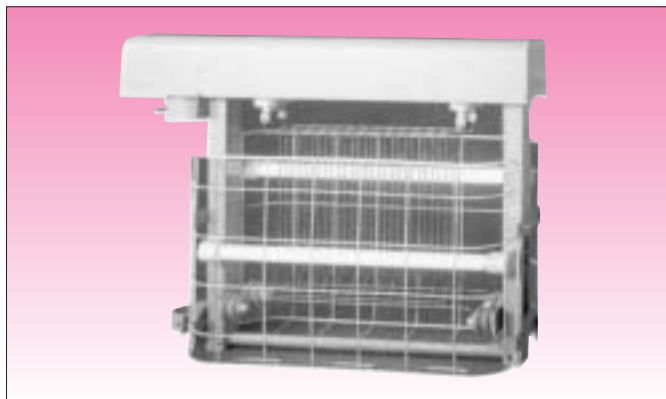

α-30型

¥62,000

有効面積
230~400
m²

- 30W型補虫蛍光灯2灯付き
- 白色仕上げ
- 吊り下げチェーン付き
- プルスイッチ付き
- 安全保護ガード、虫受け皿付き(二重安全装置付き)
- 本体重量11.2kg
- 本体寸法(mm)744×315×320 (W×H×D)

食品関係等に。吊り下げ型15W2灯用 屋内用

- 取付け高さ床面上1.8m以上
- 取付け間隔10~15mに1台
- 取付け面積100~230m²

α-15型

¥54,000

有効面積
100~230
m²

- 15W型補虫蛍光灯2灯付き
- 白色仕上げ
- 吊り下げチェーン付き
- プルスイッチ付き
- 安全保護ガード、虫受け皿付き(二重安全装置付き)
- 本体重量9.3kg
- 本体寸法(mm)550×315×320 (W×H×D)

食品関係等に。吊り下げ型10W2灯用 屋内用

- 取付け高さ床面上1.8m以上
- 取付け間隔8~10mに1台
- 取付け面積70~100m²

α-10型

¥48,000

有効面積
70~100
m²

- 10W型補虫蛍光灯2灯付き
- 白色仕上げ
- 吊り下げチェーン付き
- プルスイッチ付き
- 安全保護ガード、虫受け皿付き(二重安全装置付き)
- 本体重量8.5kg
- 本体寸法(mm)444×315×320 (W×H×D)

コンビニS.A. スポーツ施設関係等に。屋外軒下用

- 取付け高さ床面上1.8m以上
- 壁など工物から30cm以上離して取付けて下さい
- 取付け面積150~300m²

A S - 020型

¥98,000

有効面積
150~300
m²

- 20W型補虫蛍光灯2灯付き
- 白色仕上げ
- 吊り下げチェーン付き
- 安全保護ガード、虫受け皿付き(二重安全装置付き)
- 本体重量16.0kg
- 本体寸法(mm)800×303×323 (W×H×D)

スポーツ施設S.A関係等に。屋外用

- 取付け高さ床面上3.5m以上
- 第三種設置工事(アース)を行って下さい
- 取付け、コンクリート柱側付式ポールヘッド式があります